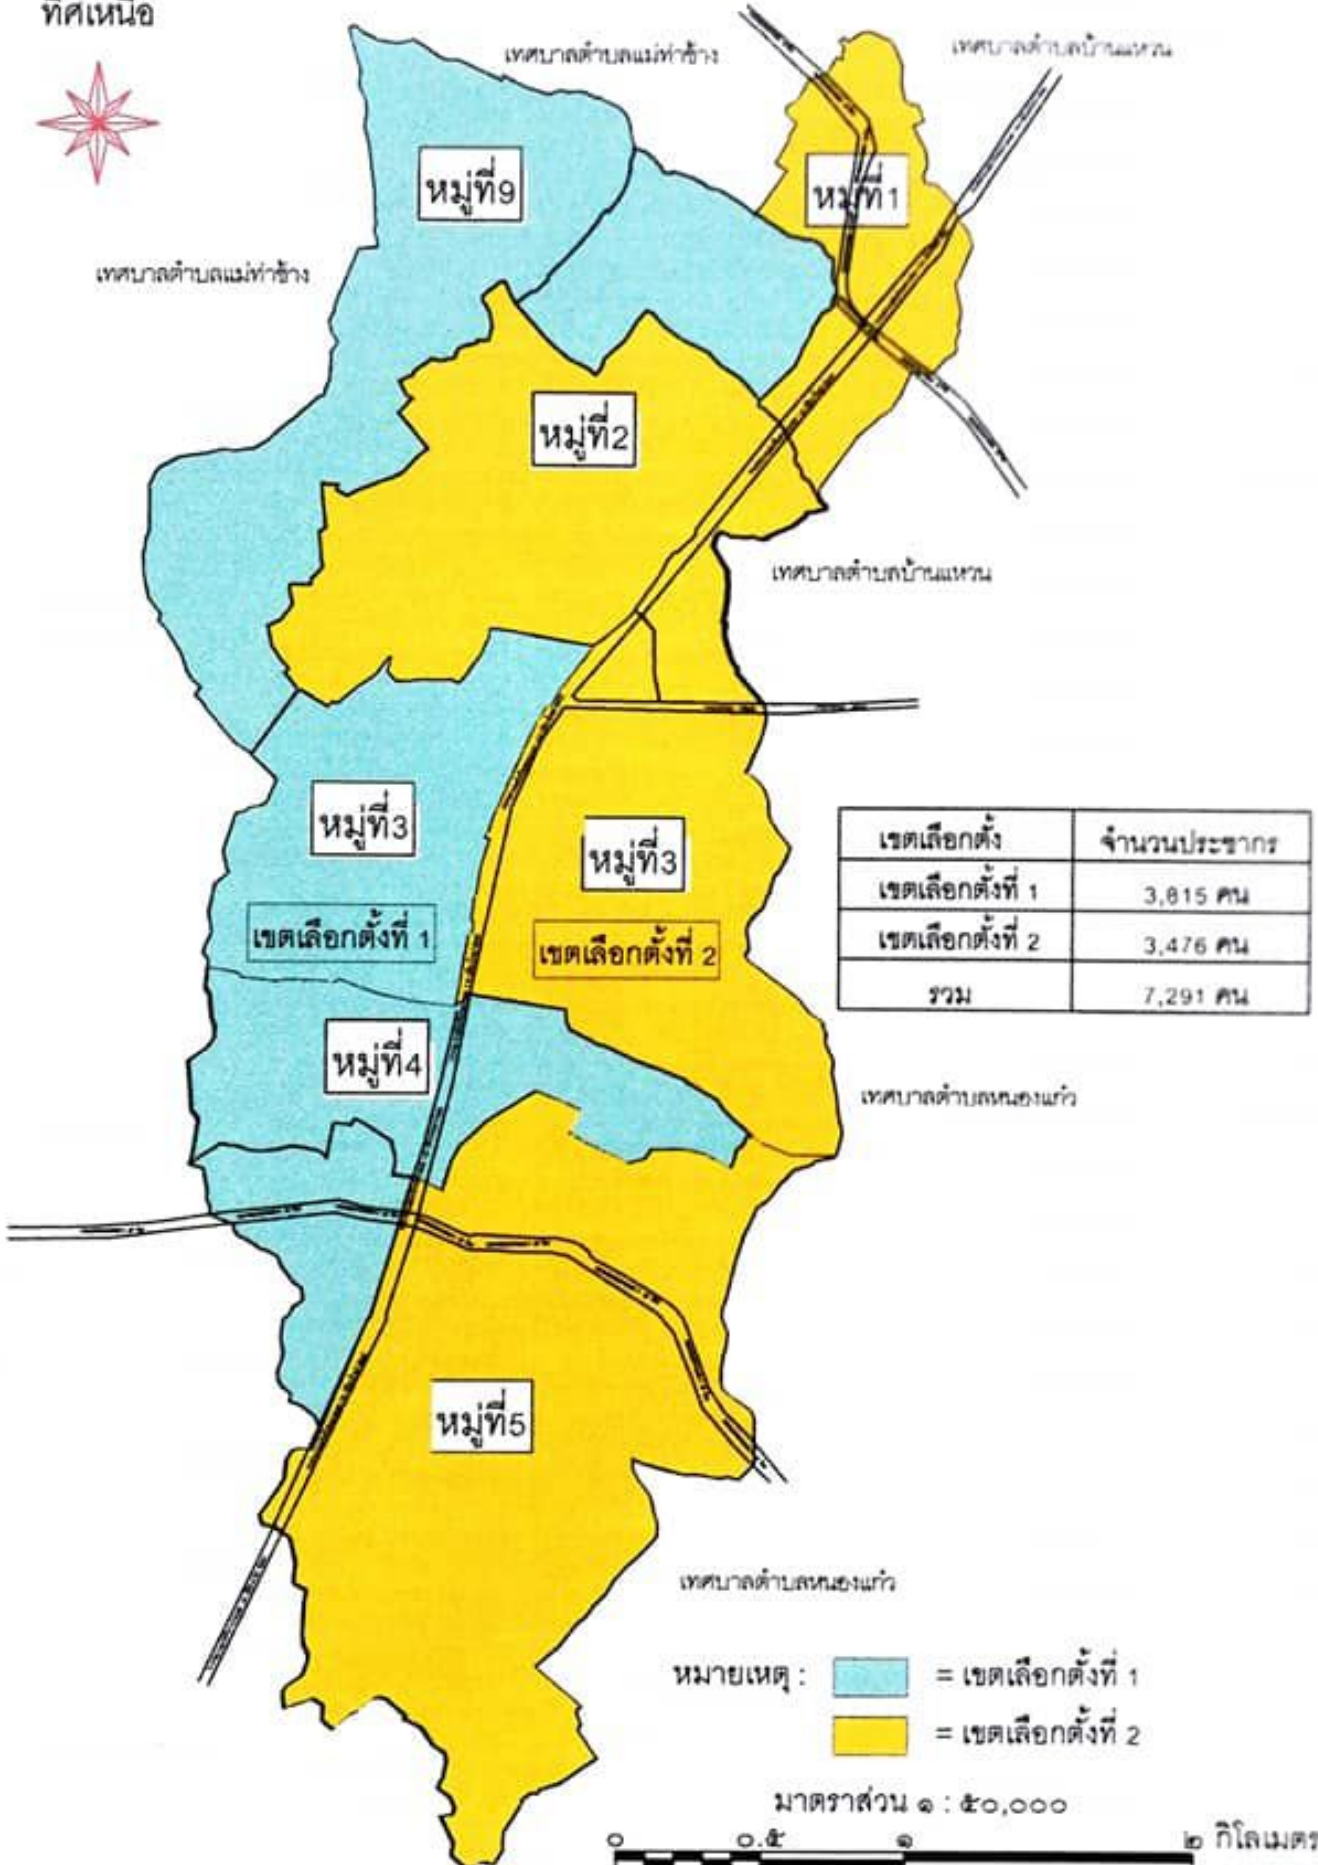

๒. เทศบาลตำบลหางดง อำเภอหางดง รูปแบบที่ ๒

เขตเลือกตั้งที่	จำนวนสมาชิก	ท้องที่ที่ประกอบเป็นเขตเลือกตั้ง
๑	๖	หมู่ที่ ๒ (บางส่วน) เฉพาะบริเวณด้านเหนือของแนวลำเหมืองสาธารณประโยชน์ หมู่ที่ ๓ (บางส่วน) เฉพาะฝั่งตะวันตกถนนสาย ๑๐๘ เชียงใหม่-ฮอด หมู่ที่ ๔ หมู่ที่ ๕ (บางส่วน) เฉพาะฝั่งตะวันตกถนนสาย ๑๐๘ เชียงใหม่-ฮอด และหมู่ที่ ๔ ตำบลหางดง
๒	๖	หมู่ที่ ๑ หมู่ที่ ๒ (บางส่วน) ยกเว้นบริเวณด้านเหนือของแนวลำเหมืองสาธารณประโยชน์ หมู่ที่ ๓ (บางส่วน) ยกเว้นฝั่งตะวันตกถนนสาย ๑๐๘ เชียงใหม่-ฮอด และหมู่ที่ ๕ ตำบลหางดง (บางส่วน) ยกเว้นฝั่งตะวันตกถนนสาย ๑๐๘ เชียงใหม่-ฮอด

๓. เทศบาลตำบลหางดง อำเภอหางดง รูปแบบที่ ๓

เขตเลือกตั้งที่	จำนวนสมาชิก	ท้องที่ที่ประกอบเป็นเขตเลือกตั้ง
๑	๖	หมู่ที่ ๑ หมู่ที่ ๒ หมู่ที่ ๓ (บางส่วน) เฉพาะฝั่งตะวันออกถนนสาย ๑๐๘ เชียงใหม่-ฮอด และหมู่ที่ ๕ ตำบลหางดง (บางส่วน) เฉพาะฝั่งตะวันออกถนนสาย ๑๐๘ เชียงใหม่-ฮอด
๒	๖	หมู่ที่ ๓ (บางส่วน) ยกเว้นฝั่งตะวันออกถนนสาย ๑๐๘ เชียงใหม่-ฮอด หมู่ที่ ๔ หมู่ที่ ๕ (บางส่วน) ยกเว้นฝั่งตะวันออกถนนสาย ๑๐๘ เชียงใหม่-ฮอด และหมู่ที่ ๔ ตำบลหางดง

รูปแบบที่ 2

ทิศเหนือ

เทศบาลตำบลแม่ห้าช้าง

เทศบาลตำบลแม่ห้าช้าง

เทศบาลตำบลบ้านแหวน

เขตเลือกตั้ง	จำนวนประชากร
เขตเลือกตั้งที่ 1	3,815 คน
เขตเลือกตั้งที่ 2	3,476 คน
รวม	7,291 คน

หมายเหตุ : = เขตเลือกตั้งที่ 1
 = เขตเลือกตั้งที่ 2

มาตราส่วน ๑ : ๕๐,๐๐๐

๐ ๐.๕ ๑ ๒ กิโลเมตร

การแบ่งเขตการเลือกตั้งสมาชิกสภาเทศบาลตำบลหางดง อำเภอหางดง จังหวัดเชียงใหม่

รูปแบบที่ 3

ทิศเหนือ