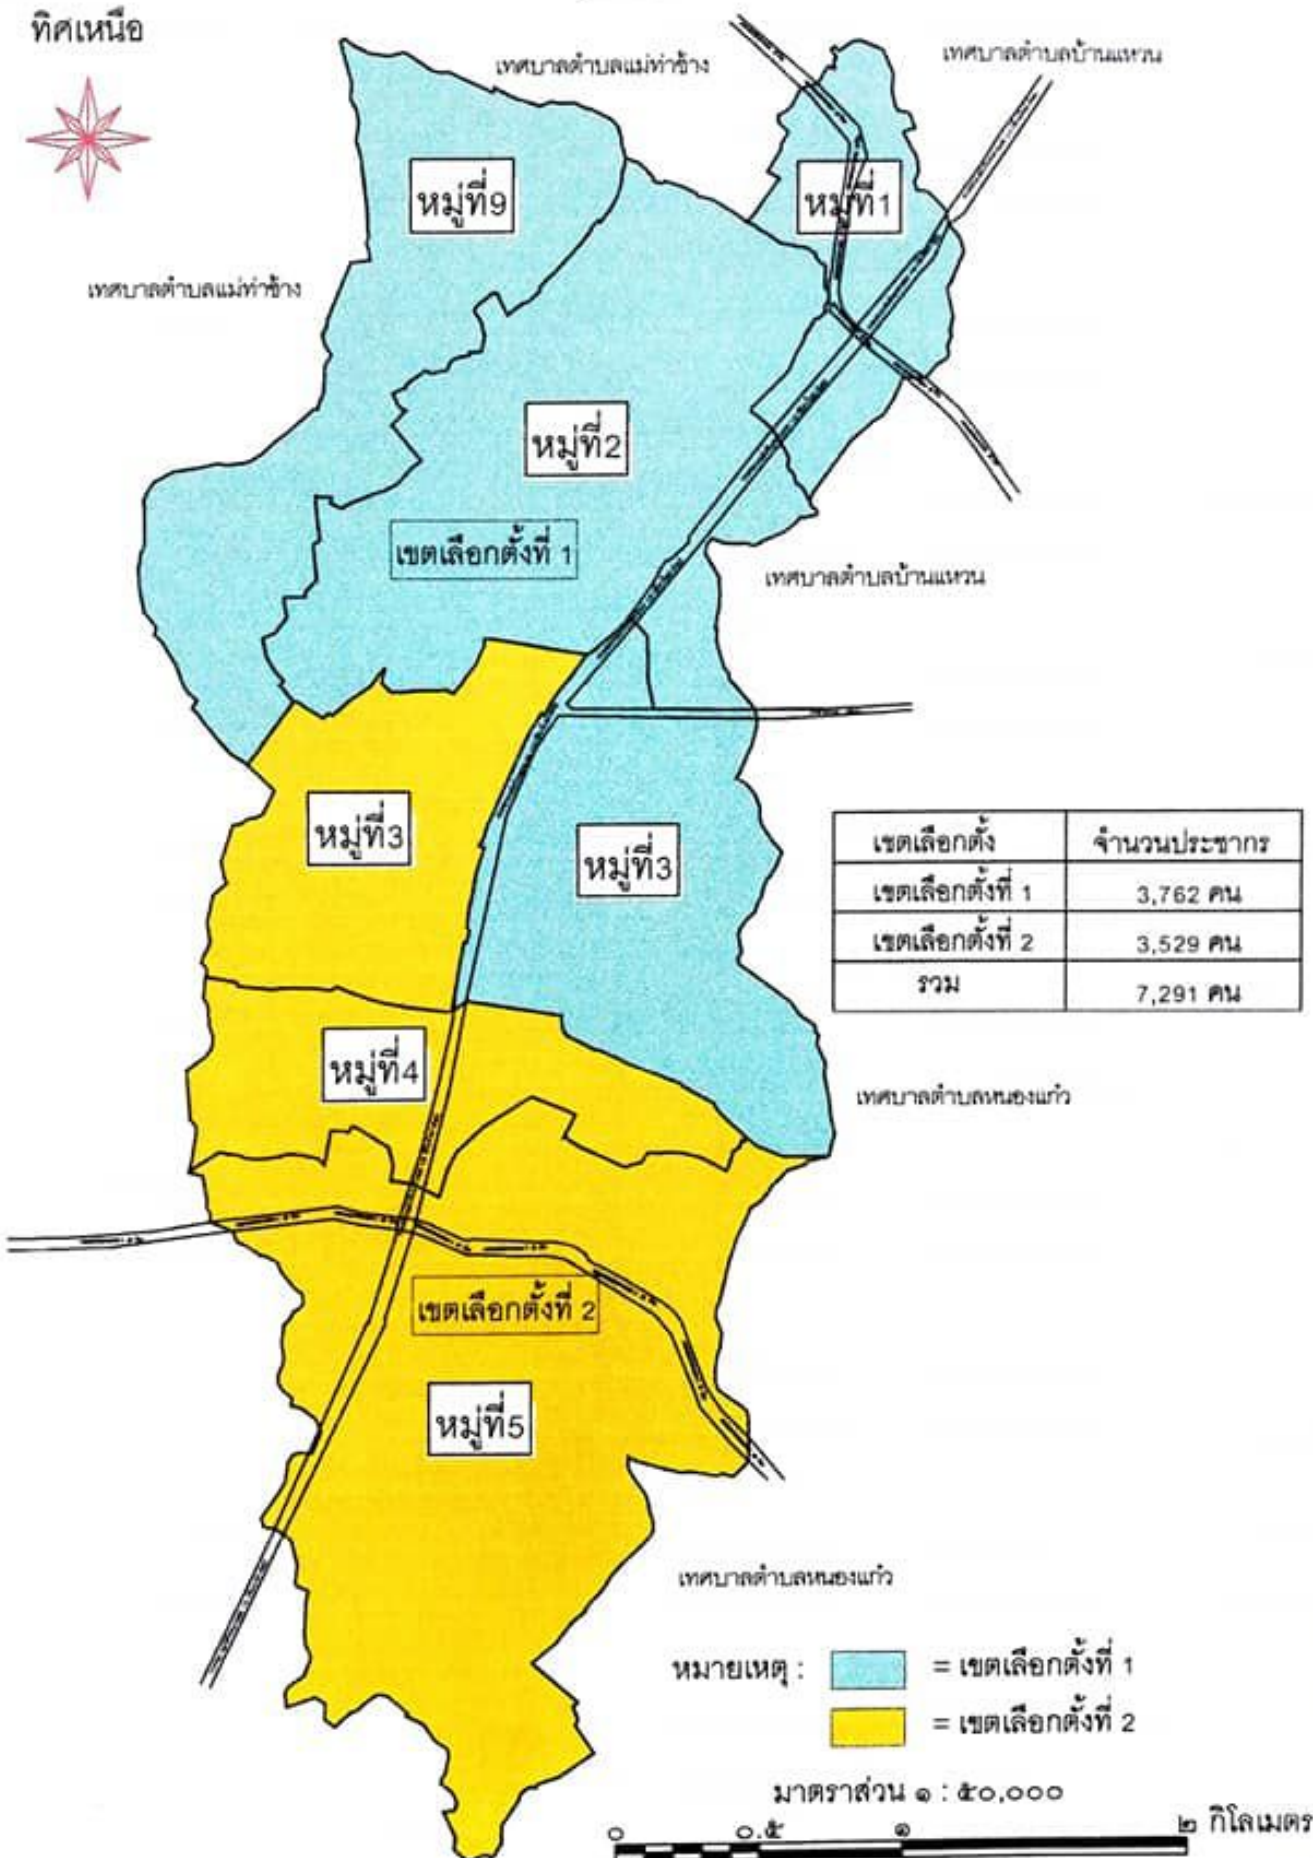

การแบ่งเขตเลือกตั้งสมาชิกสภาเทศบาลตำบลหางดง
จังหวัดเชียงใหม่

*****

๑. เทศบาลตำบลหางดง อำเภอหางดง รูปแบบที่ ๑

เขตเลือกตั้งที่	จำนวนสมาชิก	ท้องที่ที่ประกอบเป็นเขตเลือกตั้ง
๑	๖	หมู่ที่ ๑ หมู่ที่ ๒ หมู่ที่ ๓ (บางส่วน) เฉพาะฝั่งตะวันออกถนนสาย ๑๐๘ เชียงใหม่-ฮอด และหมู่ที่ ๔ ตำบลหางดง
๒	๖	หมู่ที่ ๓ (บางส่วน) ยกเว้นฝั่งตะวันออกถนนสาย ๑๐๘ เชียงใหม่-ฮอด หมู่ที่ ๔ และหมู่ที่ ๕ ตำบลหางดง

๒. เทศบาลตำบลหางดง อำเภอหางดง รูปแบบที่ ๒

เขตเลือกตั้งที่	จำนวนสมาชิก	ท้องที่ที่ประกอบเป็นเขตเลือกตั้ง
๑	๖	หมู่ที่ ๒ (บางส่วน) เฉพาะบริเวณด้านเหนือของแนวลำเหมืองสาธารณประโยชน์ หมู่ที่ ๓ (บางส่วน) เฉพาะฝั่งตะวันตกถนนสาย ๑๐๘ เชียงใหม่-ฮอด หมู่ที่ ๔ หมู่ที่ ๕ (บางส่วน) เฉพาะฝั่งตะวันตกถนนสาย ๑๐๘ เชียงใหม่-ฮอด และหมู่ที่ ๔ ตำบลหางดง
๒	๖	หมู่ที่ ๑ หมู่ที่ ๒ (บางส่วน) ยกเว้นบริเวณด้านเหนือของแนวลำเหมืองสาธารณประโยชน์ หมู่ที่ ๓ (บางส่วน) ยกเว้นฝั่งตะวันตกถนนสาย ๑๐๘ เชียงใหม่-ฮอด และหมู่ที่ ๕ ตำบลหางดง (บางส่วน) ยกเว้นฝั่งตะวันตกถนนสาย ๑๐๘ เชียงใหม่-ฮอด

๓. เทศบาลตำบลหางดง อำเภอหางดง รูปแบบที่ ๓

เขตเลือกตั้งที่	จำนวนสมาชิก	ท้องที่ที่ประกอบเป็นเขตเลือกตั้ง
๑	๖	หมู่ที่ ๑ หมู่ที่ ๒ หมู่ที่ ๓ (บางส่วน) เฉพาะฝั่งตะวันออกถนนสาย ๑๐๘ เชียงใหม่-ฮอด และหมู่ที่ ๕ ตำบลหางดง (บางส่วน) เฉพาะฝั่งตะวันออกถนนสาย ๑๐๘ เชียงใหม่-ฮอด
๒	๖	หมู่ที่ ๓ (บางส่วน) ยกเว้นฝั่งตะวันออกถนนสาย ๑๐๘ เชียงใหม่-ฮอด หมู่ที่ ๔ หมู่ที่ ๕ (บางส่วน) ยกเว้นฝั่งตะวันออกถนนสาย ๑๐๘ เชียงใหม่-ฮอด และหมู่ที่ ๔ ตำบลหางดง

ประกาศ ณ วันที่ ๔ มีนาคม พ.ศ.๒๕๖๓

(นายเกรียงไกร พานดอกไม้)
ผู้อำนวยการการเลือกตั้งประจำจังหวัดเชียงใหม่

การแบ่งเขตการเลือกตั้งสมาชิกสภาเทศบาลตำบลหางดง อำเภอหางดง จังหวัดเชียงใหม่

รูปแบบที่ 1

ทิศเหนือ